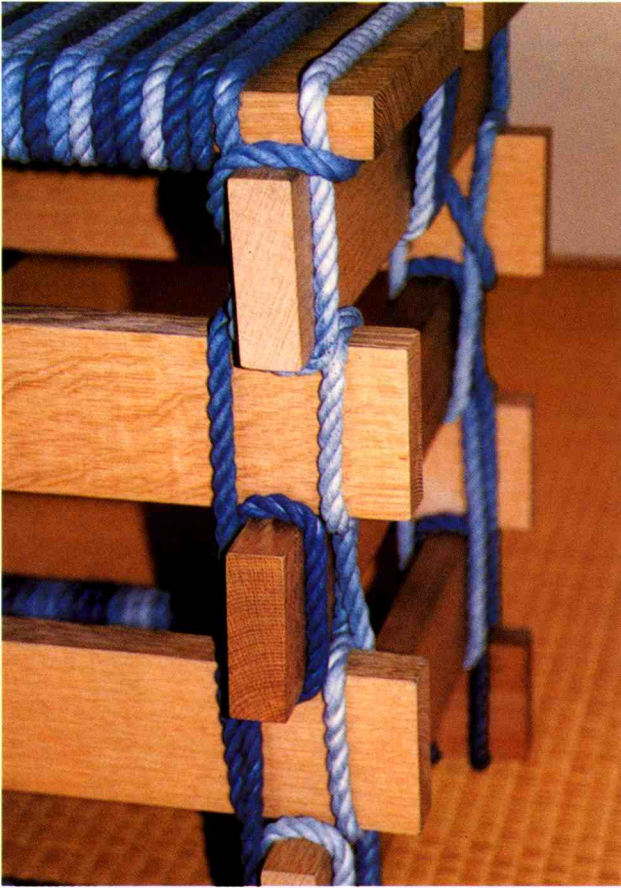

作品名：涌水
作者名：樋口 一成
Kazunari HIGUCHI
サイズ：400×400×500(mm)
素材：桧，藍で染めた綿紐
制作年：1999年
教室名：美術教室

檜の板を，綿紐で結んで作った椅子。接着剤は使用していない。

綿紐は、藍で染める際、およそ五段階の異なる濃さに染めあげた。