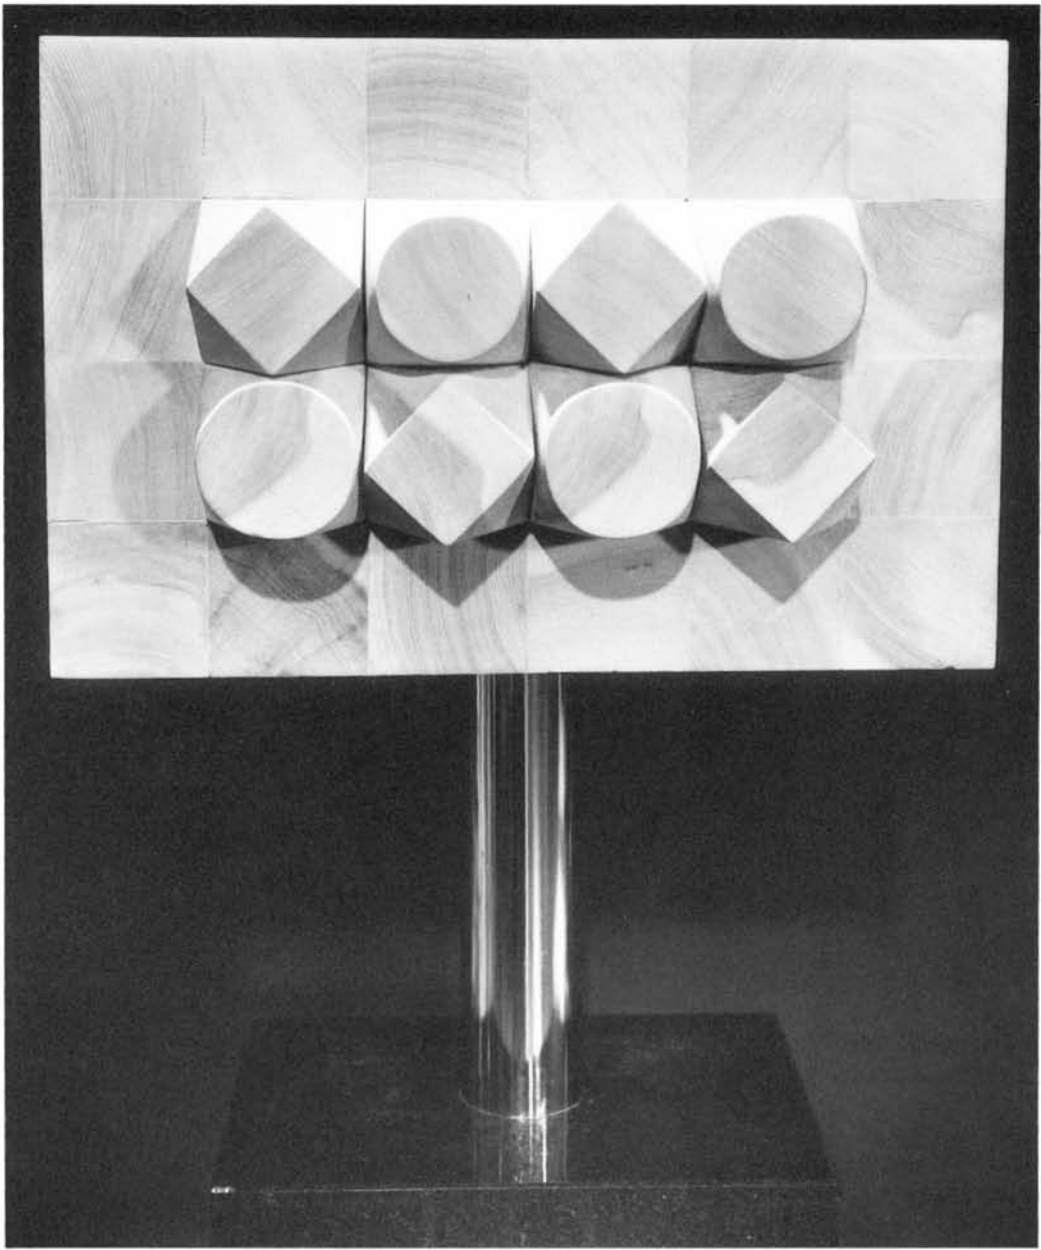

題名：人喰

作者名：近藤 颯郎

Itsuro KONDO

サイズ：30cm×25cm×55cm

技法・素材：木彫・チーク

制作年：1985年

教室名：美術教室

題名：窓
 作者名：近藤 鑑郎
 Itsuro KONDO
 サイズ：40cm×20cm×70cm
 技法・素材：木彫・チーク
 制作年：1985年
 教室名：美術教室

題名：窓
 作者名：近藤 鑑郎
 Itsuro KONDO
 サイズ：45cm×20cm×50cm
 技法・素材：木彫・チーク
 制作年：1985年
 教室名：美術教室

題名：マンション

作者名 近藤 颯郎

Itsuro KONDO

サイズ：50cm×45cm×75cm

技法・素材：木彫・桂

制作年：1985年

教室名：美術教室

題名：人
 作者名 近藤 鑑郎
 Itsuro KONDO
 サイズ：100cm×50cm×20cm
 技法・素材：石彫
 制作年：1985年
 教室名：美術教室

題名：女
 作者名：近藤 鑑郎
 Itsuro KONDO
 サイズ：35cm×18cm×70cm
 技法・素材：木彫・チーク
 制作年：1985年
 教室名：美術教室