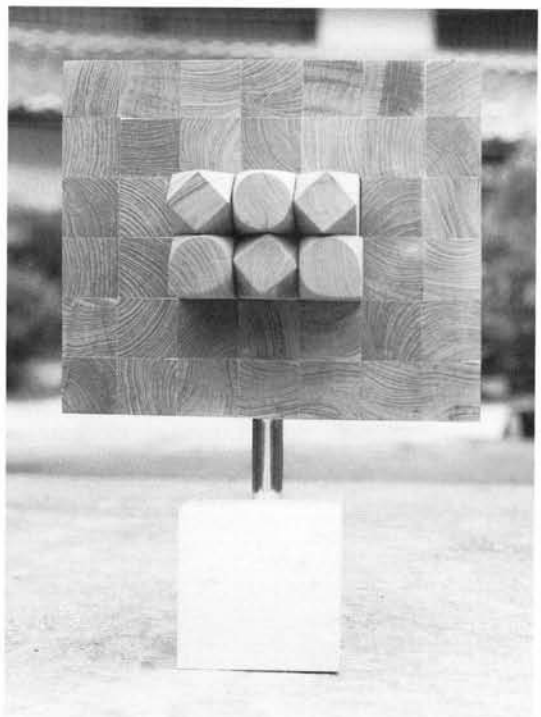

題名：人喰

作者名：近藤 颯郎

Itsuro KONDO

サイズ：30cm×25cm×55cm

技法・素材：木彫・チーク

制作年：1985年

教室名：美術教室

題名：窓
 作者名：近藤 鑑郎
 Itsuro KONDO
 サイズ：40cm×20cm×70cm
 技法・素材：木彫・チーク
 制作年：1985年
 教室名：美術教室

題名：窓
 作者名：近藤 鑑郎
 Itsuro KONDO
 サイズ：45cm×20cm×50cm
 技法・素材：木彫・チーク
 制作年：1985年
 教室名：美術教室

題名：マンション

作者名 近藤 颯郎

Itsuro KONDO

サイズ：50cm×45cm×75cm

技法・素材：木彫・桂

制作年：1985年

教室名：美術教室

題名：人
 作者名 近藤 鑑郎
 Itsuro KONDO
 サイズ：100cm×50cm×20cm
 技法・素材：石彫
 制作年：1985年
 教室名：美術教室

題名：女
 作者名：近藤 鑑郎
 Itsuro KONDO
 サイズ：35cm×18cm×70cm
 技法・素材：木彫・チーク
 制作年：1985年
 教室名：美術教室