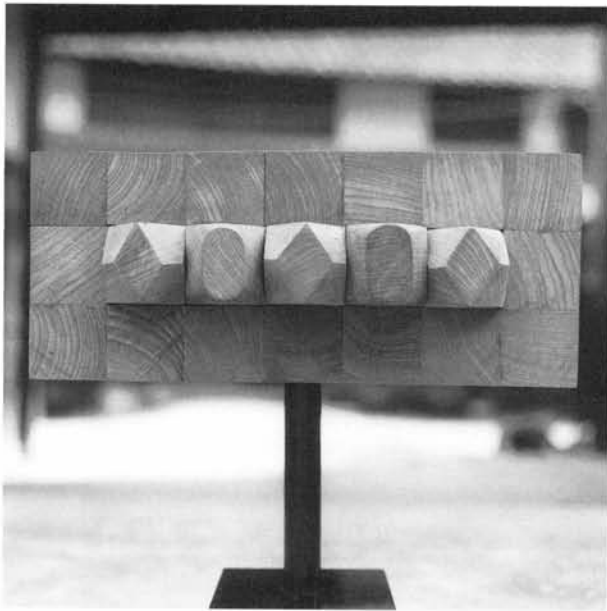

題名：人喰

作者名：近藤 颯郎

Itsuro KONDO

サイズ：30cm×25cm×55cm

技法・素材：木彫・チーク

制作年：1985年

教室名：美術教室

題名：窓
 作者名：近藤 鑑郎
 Itsuro KONDO
 サイズ：40cm×20cm×70cm
 技法・素材：木彫・チーク
 制作年：1985年
 教室名：美術教室

題名：窓
 作者名：近藤 鑑郎
 Itsuro KONDO
 サイズ：45cm×20cm×50cm
 技法・素材：木彫・チーク
 制作年：1985年
 教室名：美術教室

題名：マンション

作者名 近藤 颯郎

Itsuro KONDO

サイズ：50cm×45cm×75cm

技法・素材：木彫・桂

制作年：1985年

教室名：美術教室

題名：人
 作者名 近藤 鑑郎
 Itsuro KONDO
 サイズ：100cm×50cm×20cm
 技法・素材：石彫
 制作年：1985年
 教室名：美術教室

題名：女
 作者名：近藤 鑑郎
 Itsuro KONDO
 サイズ：35cm×18cm×70cm
 技法・素材：木彫・チーク
 制作年：1985年
 教室名：美術教室