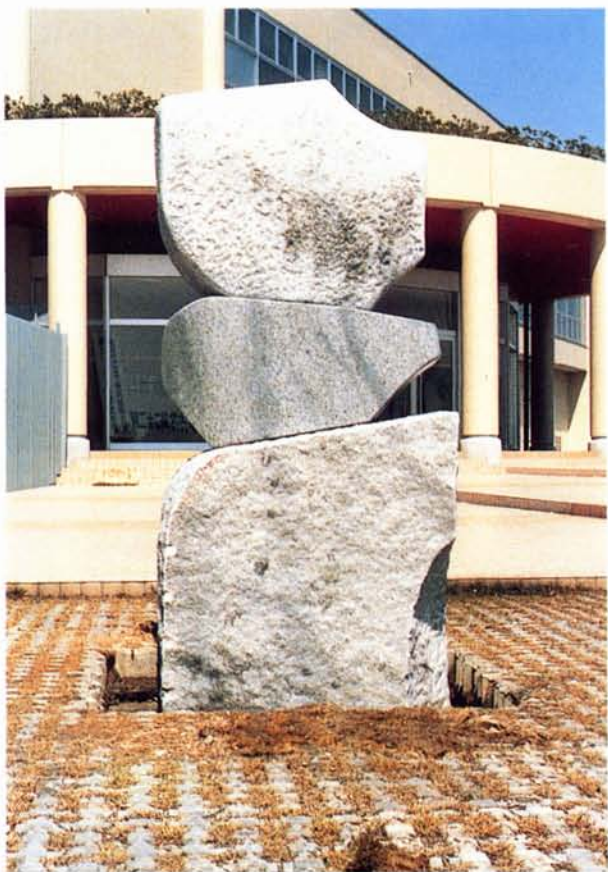

題名：人
作者名 近藤 鑑郎
Itsuro KONDO
サイズ：100cm×50cm×20cm
技法・素材：石彫
制作年：1985年
教室名：美術教室

題名：女
作者名：近藤 鑑郎
Itsuro KONDO
サイズ：35cm×18cm×70cm
技法・素材：木彫・チーク
制作年：1985年
教室名：美術教室